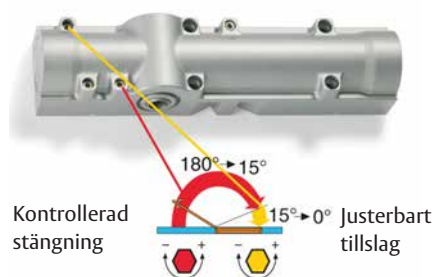

Dörrstängare

Användningsområde

ASSA ABLOY DC700-serien passar för alla typer av ytter-, inner- och branddörrar där en säker och kontrollerbar stängning erfordras.

Funktion

Dörrstängarhuset är tillverkat i gjuten aluminium. DC700 är en kamskivedörrstängare, där glidskena används men stängningskraften bibehålles. Kamskivetekniken har också fördelen att öppningsmotståndet i förhållande till stängningskraften är lättare än för en normal dörrstängare.

Egenskaper

- Justerbar fjäderkraft 3-6 EN
- Max dörrbredd 1 400 mm
- Monteras med glidarm
- Kan monteras på dörrblad och karm
- Justerbar stängnings- och tillslagshastighet med ventil
- Axel justerbar 14 mm i höjled
- Öppningsbroms justerbar från 70° standard
- Tidsfördröjning stängning mellan 170-70° tillval
- Övertrycksventil för att skydda dörrstängaren
- Temperaturkompenserande ventiler
- Mått: längd 270 mm, höjd 64 mm, djup 57 mm
- Löstagbar kåpa i flera färger: silver, vit, svart och brun. Kan erhållas i NCS och RAL.
- Lätt att montera med justerbar axel
- EN 1154
- CE-kontrollerad och godkänd

Dörrstängare

Justering av stängnings- och tillslagshastighet

Dörrstängarhus

DC700 storlek 3-6 EN justerbart
DC700DA storlek 3-6 EN justerbart med tidsfördröjning
Max dörrbredd 1 400 mm
Tillslags- och stängningshastighet, öppningsbroms och tidsfördröjning justerbara med ventiler.
Öppningsbroms (ÖB) tidsfördröjning (DA)
Axel justerbar 14 mm i höjded