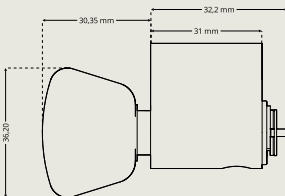

VREDCYL OVAL KC2542SL

Oval vredcylinder för cylinderring DA 744 och cylinderring DA 74999 Dynamic.

VREDCYL OVAL KC2541SL

Oval vredcylinder för cylinderring DA 744 och cylinderring DA 74999 Dynamic. Fungerar ihop med norska låshus med denna typ av cylinderfastsättning.