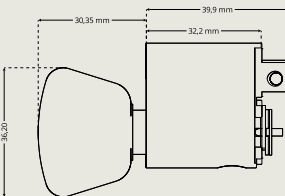

Beställning

För beställning använd följande artikelnummer.

VREDCYL RUND KC2573SL

Krom Blank (CRP) 7030000028036

Mattborstad krom (CRS) 7030000028037

Silver matt (CRM) 7030000028038

Mässing Design Mattborstad (MB-PVD) 7030000028039

VREDCYL RUND KC2572SL

Krom Blank (CRP) 7030000028030

Mattborstad krom (CRS) 7030000028031

Silver matt (CRM) 7030000028032

Mässing Design Mattborstad (MB-PVD) 7030000028033

VREDCYL OVAL KC2549SL

Krom Blank (CRP) 7030000028024

Mattborstad krom (CRS) 7030000028025

Silver matt (CRM) 7030000028026

Mässing Design Mattborstad (MB-PVD) 7030000028027

VREDCYL OVAL KC2542SL

Krom Blank (CRP) 7030000028018

Mattborstad krom (CRS) 7030000028019

Silver matt (CRM) 7030000028020

Mässing Design Mattborstad (MB-PVD) 7030000028021

VREDCYL OVAL KC2541SL

Krom Blank (CRP) 7030000028006

Mattborstad krom (CRS) 7030000028007

Silver matt (CRM) 7030000028008

Mässing Design Mattborstad (MB-PVD) 7030000028009

dormakaba Sverige AB

T: 031-355 20 00
info.se@dormakaba.com
www.dormakaba.se